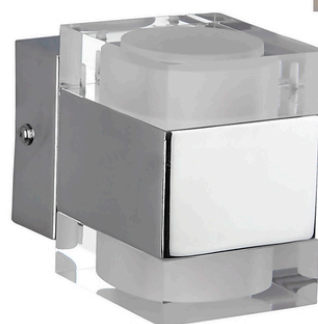

TLLED-500/6W/CR

FONTANA

CARACTERÍSTICA

Modelo (s)	TLLED-500_6W_CR
Aplicación	Sobreponer Muro
Material de la carcasa	Lámina de acero
Terminado	Cromado / Cristal

PARÁMETROS ELÉCTRICOS

Tensión nominal [V~]	100 - 240 V
Consumo de potencia [W]	6 W
Frecuencia nominal [Hz]	50 Hz/60 Hz
Consumo de corriente	0.03 - 0.06 A
Factor de potencia [f.	0.6
Flujo luminoso [lm]	250 lm
Temperatura de color	3 000 K
Color de luz	Luz cálida brillante
IRC	80
Temperatura de	0 - 40° C

BENEFICIOS

Horas de vida [h]	25000 h
Atenuable	NO
Garantía	5 años
Certificación	NOM-003

Textura Luz