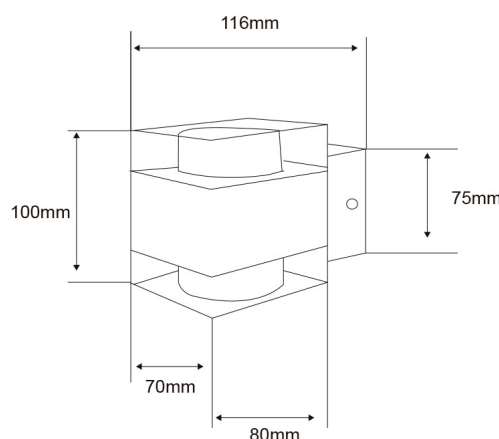

TLLED-500/6W/CR

FONTANA

CARACTERÍSTICA

Modelo (s)	TLLED-500_6W_CR
Aplicación	Sobreponer Muro
Material de la carcasa	Lámina de acero
Terminado	Cromado / Cristal

PARÁMETROS ELÉCTRICOS

Tensión nominal [V~]	100 - 240 V
Consumo de potencia [W]	6 W
Frecuencia nominal [Hz]	50 Hz/60 Hz
Consumo de corriente	0.03 - 0.06 A
Factor de potencia [f.	0.6
Flujo luminoso [lm]	250 lm
Temperatura de color	3 000 K
Color de luz	Luz cálida brillante
IRC	80
Temperatura de	0 - 40° C

BENEFICIOS

Horas de vida [h]	25000 h
Atenuable	NO
Garantía	5 años
Certificación	NOM-003

Textura Luz