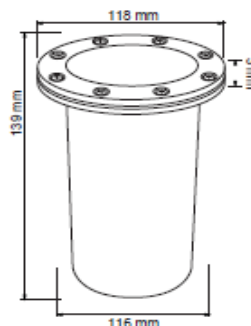

FICHA TÉCNICA

LUMINARIO DE EXTERIOR

Tecno Lite
LA LUZ ES TUYA

H-605/N

CARACTERÍSTICAS

| | |
|---------------------------|-------------------|
| Modelo (s) | H-605/N |
| Nombre (s) | Constanza |
| Aplicación | Empotrado en Piso |
| Material de la carcasa | Fibra de Vidrio |
| Terminado | Negro |
| Pantalla | Cristal |
| Indice de Protección [IP] | 65 |
| Base (portalámpara) | E-27 |