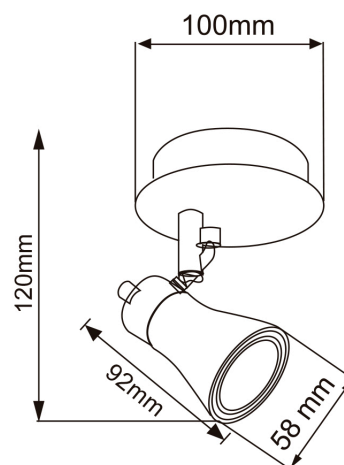

60LVC2801MVS

CASSANO

CARACTERÍSTICA

Modelo (s)	60LVC2801MVS
Nombre comercial	CASSANO
Aplicación	Techo
Material de la carcasa	Lámina de acero
Terminado	Satinado
Distribución de luz	GU10

PARÁMETROS ELÉCTRICOS

Tensión Nominal [V~]	100 - 240 V ~
Consumo de potencia [W]	6 W
Consumo de corriente [A]	0.06 - 0.03 A
Temperatura de operación	0 - 40 °C

BENEFICIOS

Garantía	1 año
----------	-------

Observaciones

Lámpara sugerida GU10 LED de 6 W