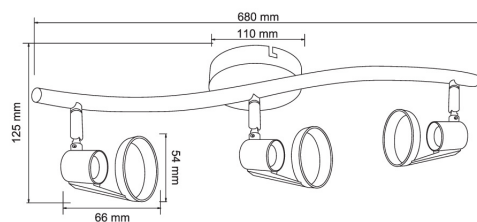

180LVR7203MVS

0

CARACTERÍSTICA

Modelo (s)	180LVR7203MVS
Nombre comercial	0
Aplicación	Sobreponer Techo
Material de la carcasa	Lámina de acero
Terminado	Satinado
Distribución de luz	GU10 X 3

PARÁMETROS ELÉCTRICOS

Tensión Nominal [V~]	100 - 240 V ~
Consumo de potencia [W]	18 W
Frecuencia Nominal [Hz]	50 Hz/60 Hz
Consumo de corriente [A]	0.18 - 0.08 A
Temperatura de operación	-20 - 40 °C

BENEFICIOS

Garantía	1 año

Observaciones

Lámpara sugerida LED GU10 de 6 W x 3

1

AÑO DE GARANTÍA

Lada sin costo 01 800 777 LITE

Iluminación Especializada de Occidente S.A. de C.V

Av. Dr. Angel Leaño No.401, Nave 2 B, Fracc. Los Robles C.P. 45134 Zapopan Jal. México