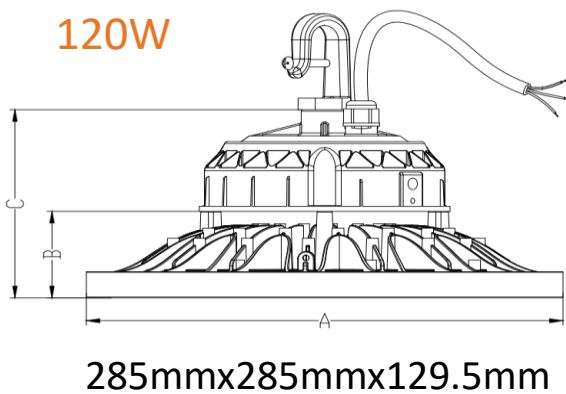

Aplicaciones

Hangares

Fábricas

Áreas Públicas

Aeropuertos

Características del Producto

Potencia Nominal	120W / 200W
Equivalencia	1x250W AM / 1x400W AM
Tensión Nominal	100-277 V~
Flujo Luminoso	(120 W) 16 200 lm / (200 W) 27 000 lm
Eficiencia en lm/W	135 lm/W
Temperatura de Color	5 700 K
Índice de Reproducción de Color (IRC)	>80
Ángulo de Apertura	110°
Vida útil	50 000 horas
Atenuable	No
Índice de Protección	IP65
Garantía	5 años
Protección contra Impactos Mecánicos	IK08
Mínima y Máxima Temperatura de Operación	-30~... +50°C
Mínima y Máxima Temperatura de Almacenaje	-40~... +70°C
Factor de Potencia	>0.9

Dimensiones

Φ285

Φ375

Datos del producto

Clave	Descripción	Pieza Caja	Peso (g)	EAN 40	Dimensiones EAN40 (mm)	Peso EAN 40 (g)
86536	LEDVANCE HIGHBAY 120W 110°	1	3300	405807506 8537	327x327x327	3400
86537	LEDVANCE HIGHBAY 200W 110°	1	4700	405807506 8544	402x402x402	5000

Aplicación

Diagrama Fotométrico

Curva Iluminación-Distancia

Height	Eavg, Emax	Angle: 109.08deg	Diameter
1m	2189,6261lx		280.82cm
2m	547.2,1565lx		561.64cm
3m	243.2,695.7lx		842.46cm
4m	136.8,391.3lx		1123.28cm
5m	87.56,250.4lx		1404.10cm
6m	60.80,173.9lx		1684.92cm
7m	44.67,127.8lx		1965.75cm
8m	34.20,97.83lx		2246.57cm
9m	27.02,77.30lx		2527.39cm
10m	21.89,62.61lx		2808.21cm

Note: The Curves indicate the illuminated area and the average illumination when the luminaire is at different distance.

120W

Flux out: 23020 lm

Height	Eavg, Emax	Angle: 105.74deg	Diameter
1m	4161,10683lx		264.16cm
2m	1040,2671lx		528.32cm
3m	462.3,1187lx		792.49cm
4m	260.1,667.7lx		1056.65cm
5m	166.4,427.3lx		1320.81cm
6m	115.6,296.7lx		1584.97cm
7m	84.92,218.0lx		1849.13cm
8m	65.01,166.9lx		2113.30cm
9m	51.37,131.9lx		2377.46cm
10m	41.61,106.8lx		2641.62cm