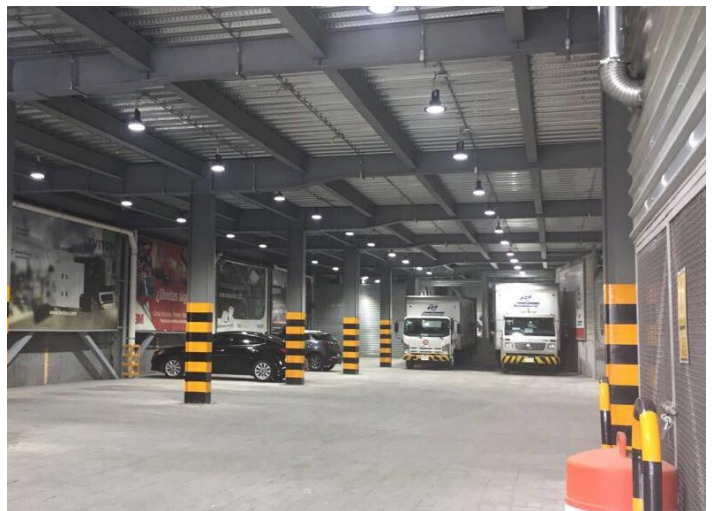

- ✓ Alto flujo luminoso para aplicaciones profesionales
- ✓ Flujo luminoso para alturas de 6 a 18 metros
- ✓ Bracket y gancho para pared incluidos
- ✓ Peso ligero: ergonómico, facilita la instalación y mantenimiento
- ✓ Certificación NOM

Aplicaciones

Hangares

Fábricas

Áreas Públicas

Aeropuertos

Características del Producto

Potencia Nominal	120W / 200W
Equivalencia	1x250W AM / 1x400W AM
Tensión Nominal	100-277 V~
Flujo Luminoso	(120 W) 16 200 lm / (200 W) 27 000 lm
Eficiencia en lm/W	135 lm/W
Temperatura de Color	5 700 K
Índice de Reproducción de Color (IRC)	>80
Ángulo de Apertura	110°
Vida útil	50 000 horas
Atenuable	No
Índice de Protección	IP65
Garantía	5 años
Protección contra Impactos Mecánicos	IK08
Mínima y Máxima Temperatura de Operación	-30~... +50°C
Mínima y Máxima Temperatura de Almacenaje	-40~... +70°C
Factor de Potencia	>0.9