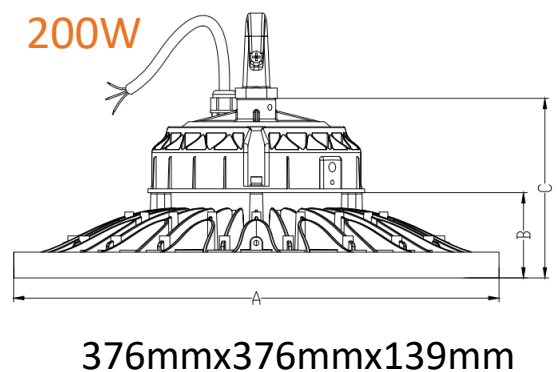

Aplicaciones

Hangares

Fábricas

Áreas Públicas

Aeropuertos

Características del Producto

Potencia Nominal	120W / 200W
Equivalencia	1x250W AM / 1x400W AM
Tensión Nominal	100-277 V~
Flujo Luminoso	(120 W) 16 200 lm / (200 W) 27 000 lm
Eficiencia en lm/W	135 lm/W
Temperatura de Color	5 700 K
Índice de Reproducción de Color (IRC)	>80
Ángulo de Apertura	110°
Vida útil	50 000 horas
Atenuable	No
Índice de Protección	IP65
Garantía	5 años
Protección contra Impactos Mecánicos	IK08
Mínima y Máxima Temperatura de Operación	-30~... +50°C
Mínima y Máxima Temperatura de Almacenaje	-40~... +70°C
Factor de Potencia	>0.9

Dimensiones

Φ285

Φ375

Datos del producto

Clave	Descripción	Pieza Caja	Peso (g)	EAN 40	Dimensiones EAN40 (mm)	Peso EAN 40 (g)
86536	LEDVANCE HIGHBAY 120W 110°	1	3300	405807506 8537	327x327x327	3400
86537	LEDVANCE HIGHBAY 200W 110°	1	4700	405807506 8544	402x402x402	5000

Aplicación

Diagrama Fotométrico

Curva Iluminación-Distancia

Height	Eavg, Emax	Angle: 109.08deg	Diameter
1m	2189,6261lx		280.82cm
2m	547.2,1565lx		561.64cm
3m	243.2,695.7lx		842.46cm
4m	136.8,391.3lx		1123.28cm
5m	87.56,250.4lx		1404.10cm
6m	60.80,173.9lx		1684.92cm
7m	44.67,127.8lx		1965.75cm
8m	34.20,97.83lx		2246.57cm
9m	27.02,77.30lx		2527.39cm
10m	21.89,62.61lx		2808.21cm

Note: The Curves indicate the illuminated area and the average illumination when the luminaire is at different distance.

120W

Flux out: 23020 lm

Height	Eavg, Emax	Angle: 105.74deg	Diameter
1m	4161,10683lx		264.16cm
2m	1040,2671lx		528.32cm
3m	462.3,1187lx		792.49cm
4m	260.1,667.7lx		1056.65cm
5m	166.4,427.3lx		1320.81cm
6m	115.6,296.7lx		1584.97cm
7m	84.92,218.0lx		1849.13cm
8m	65.01,166.9lx		2113.30cm
9m	51.37,131.9lx		2377.46cm
10m	41.61,106.8lx		2641.62cm