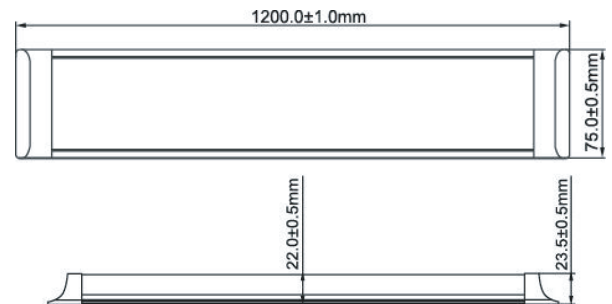

**iluminación
megamex**
encendemos tus emociones

**Linea
Green**

SL36

Nuestra famosa Slimlight de 40 W, ideal para oficina áreas de trabajo o espacios compartido.

Descripción:	Gabinete ultra slim led
Modelo:	SL36
Flujo Luminoso:	3 350 lm
Temperatura de Color:	6 500 K
Ángulo de Haz:	120°
IRC:	80
Eficiencia:	80 lm/W
Tensión de Alimentación:	90 - 260 V~
Corriente:	0,50 - 0,15 A
Frecuencia:	50/60 Hz
Potencia:	40 W
Consumo de energía:	40 Wh
Factor de Potencia:	0.95
Vida media:	20 000 Horas
Temperatura Ambiente:	-20 a 40 °C
Humedad Relativa:	10 -90%
Grado IP:	IP20
Uso:	Interiores
Garantía:	3 años
Material de Cuerpo:	Aluminio - plastico
Color de Cuerpo:	Natural - blanco

Flux out: 2568 lm

Height	Eavg, Emax	Angle: 105.31deg	Diameter
1m	464.2, 13721 x		262.11cm
2m	116.0, 349.01 x		524.23cm
3m	51.57, 152.41 x		786.34cm
4m	29.01, 85.741 x		1048.45cm
5m	18.57, 54.871 x		1310.56cm
6m	12.89, 38.111 x		1572.68cm
7m	9.473, 28.001 x		1834.79cm
8m	7.252, 21.441 x		2096.90cm
9m	5.730, 16.941 x		2359.01cm
10m	4.642, 13.721 x		2621.13cm