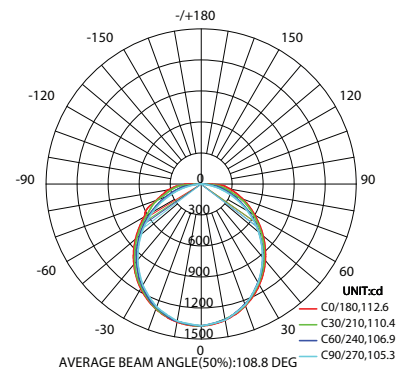

**iluminación
megamex**
encendemos tus emociones

**Linea
Green**

SL36

Nuestra famosa Slimlight de 40 W, ideal para oficina áreas de trabajo o espacios compartido.

Descripción:	Gabinete ultra slim led
Modelo:	SL36
Flujo Luminoso:	3 350 lm
Temperatura de Color:	6 500 K
Ángulo de Haz:	120°
IRC:	80
Eficiencia:	80 lm/W
Tensión de Alimentación:	90 - 260 V~
Corriente:	0,50 - 0,15 A
Frecuencia:	50/60 Hz
Potencia:	40 W
Consumo de energía:	40 Wh
Factor de Potencia:	0.95
Vida media:	20 000 Horas
Temperatura Ambiente:	-20 a 40 °C
Humedad Relativa:	10 -90%
Grado IP:	IP20
Uso:	Interiores
Garantía:	3 años
Material de Cuerpo:	Aluminio - plastico
Color de Cuerpo:	Natural - blanco

Flux out: 2568 lm

Height	Eavg, Emax	Angle: 105.31deg	Diameter
1m	464.2, 13721 x		262.11cm
2m	116.0, 349.01 x		524.23cm
3m	51.57, 152.41 x		786.34cm
4m	29.01, 85.741 x		1048.45cm
5m	18.57, 54.871 x		1310.56cm
6m	12.89, 38.111 x		1572.68cm
7m	9.473, 28.001 x		1834.79cm
8m	7.252, 21.441 x		2096.90cm
9m	5.730, 16.941 x		2359.01cm
10m	4.642, 13.721 x		2621.13cm