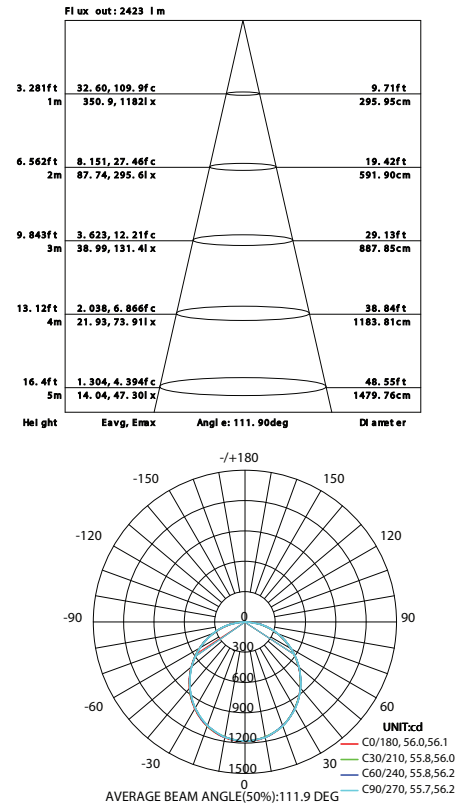

**iluminación
megamex**
encendemos tus emociones

SW
SMARTWHITE

GSW40

Luminario del LED para empotrar, suspender o sobreponer con intensidad y tonalidad ajustable

Descripción:	Panel de LED con intensidad y tonalidad ajustable a control remoto
Modelo:	GSW40
Flujo Luminoso:	Hasta 2700 lm
Temperatura de Color:	de 3000 K a 6500 K
Ángulo de Haz:	110°
IRC:	80
Eficiencia:	70 lm/W
Tensión de Alimentación:	90 - 260 V~
Corriente:	1,07 - 0,25 A
Frecuencia:	50/60 Hz
Potencia:	40 W
Consumo de energía:	40 Wh
Factor de Potencia:	0.5
Vida media:	20 000 Horas
Temperatura Ambiente:	-20 a 40 °C
Humedad Relativa:	10 - 90%
Grado IP:	IP20
Uso:	Interiores
Garantía:	5 años
Material de Cuerpo:	Aluminio
Color de Cuerpo:	Blanco

595 mm

595 mm

COMERCIAL

RESIDENCIAL

INTERIOR

SUSPENDER

EMPOTRAR

SOBREPONER