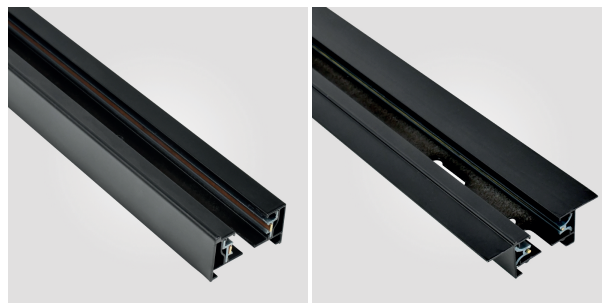

iluminación  
megamex  
encendemos tus emociones

LINEA  
BLACK

# CIG-TRACK

Luminario de LED tipo cigarra para suspender en riel con spot de luz directa 30°.

Producto:	Luminario de LED
Descripción:	Luminario de LED tipo cigarra para suspender en riel
Modelo:	CIG-TRACK
Marca:	Iluminación Megamex
Flujo Luminoso:	600 lm
Temperatura de Color:	3 000 K
Ángulo de Haz:	30°
IRC:	80
Eficiencia:	60 lm/W
Tensión de Alimentación:	100 - 240 V~
Corriente:	0,10 - 0,04 A
Frecuencia:	50/60 Hz
Potencia:	10 W
Consumo de energía:	10 Wh
Factor de Potencia:	0.5
Vida media:	30 000 h
Temperatura Ambiente:	0 a 40 °C
Humedad Relativa:	10 - 90%
Grado IP:	IP20
Uso:	Interior
Garantía:	3 años
Material de Cuerpo:	Aluminio
Color de Cuerpo:	Negro

## Producto especial para riel

Sobreponer

Empotrar

COMERCIAL

RESIDENCIAL

INTERIOR

megamex.com.mx