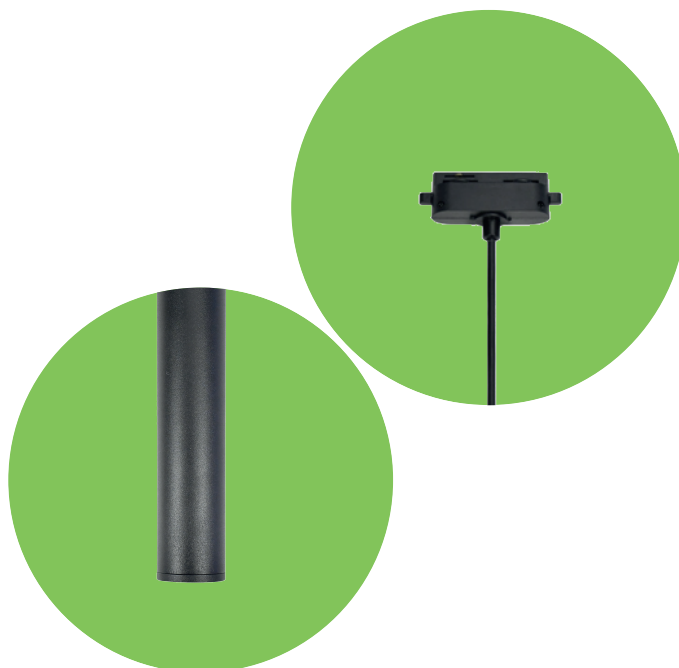

iluminación  
megamex  
encendemos tus emociones

LINEA  
BLACK

# CIG-TRACK

Luminario de LED tipo cigarra para suspender en riel con spot de luz directa 30°.

Producto:	Luminario de LED
Descripción:	Luminario de LED tipo cigarra para suspender en riel
Modelo:	CIG-TRACK
Marca:	Iluminación Megamex
Flujo Luminoso:	600 lm
Temperatura de Color:	3 000 K
Ángulo de Haz:	30°
IRC:	80
Eficiencia:	60 lm/W
Tensión de Alimentación:	100 - 240 V~
Corriente:	0,10 - 0,04 A
Frecuencia:	50/60 Hz
Potencia:	10 W
Consumo de energía:	10 Wh
Factor de Potencia:	0.5
Vida media:	30 000 h
Temperatura Ambiente:	0 a 40 °C
Humedad Relativa:	10 - 90%
Grado IP:	IP20
Uso:	Interior
Garantía:	3 años
Material de Cuerpo:	Aluminio
Color de Cuerpo:	Negro

## Producto especial para riel

Sobreponer

Empotrar

COMERCIAL

RESIDENCIAL

INTERIOR

megamex.com.mx