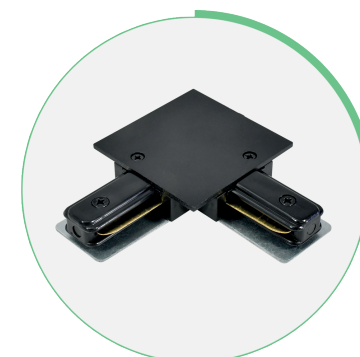

ACC-TRACK-E-L