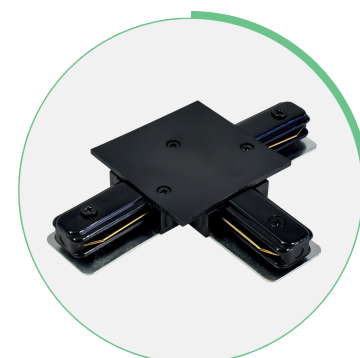

ACC-TRACK-E-T

Empotrar

COMERCIAL

RESIDENCIAL

INTERIOR

megamex.com.mx