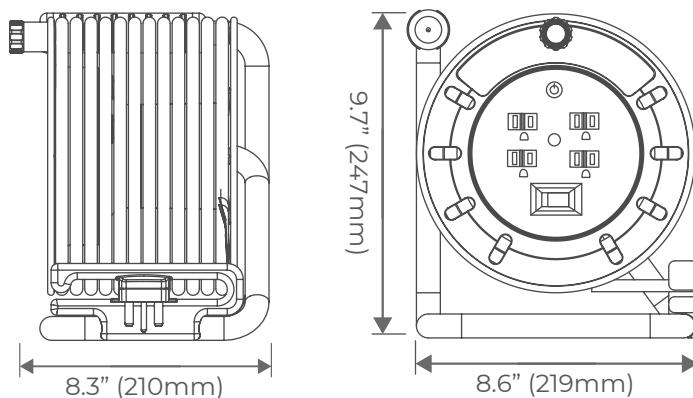

INFORMACIÓN TÉCNICA

MEDIUM DRUM 20M

OMM201114G4SL-MX

Características

- » Diseño ergonómico
- » Construcción de plástico con soporte de acero
- » Protección térmica
- » Ideal para uso industrial, comercial o residencial
- » Cable de alta visibilidad
- » Diseño robusto y resiste con 4 sockets
- » Interruptor de encendido y apagado LED
- » Guía para cable

ACCESORIO - OWHB-US

- » Sujetador de muro para carretes
- » Se vende por separado

Diagramas

Especificaciones Técnicas

No Parte	OMM201114G4SL-MX
Tipo de cable	PVC
Amp	11
Switch	Doble Polo
Largo de cable	20m
Cable calibre	14 AWG
Dimensiones del producto (pulgadas/mm)	H:9.7 x W:8.6 x D:8.3 H:247 x W:219 x D:210