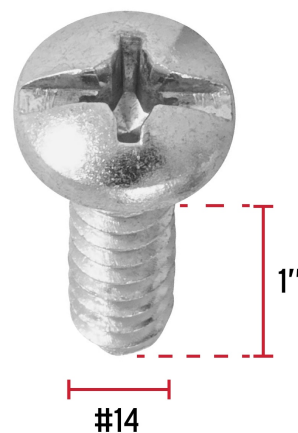

FIERO

CÓDIGO: 44433 CLAVE: PILA-14X1

Bolsa con 100 pijas para lámina, #14 x 1", Fiero

- Fabricadas en acero con recubrimiento galvanizado
- Cabeza combinada tipo plano y Phillips
- Para unir objetos metálicos, madera, fibra de vidrio y plástico

**Especificaciones**

Número	14
Largo	1" (25 mm)
Rosca	Completa
Piezas por bolsa	100
Empaque individual	Bolsa

Imágenes complementarias

Imagenes complementarias