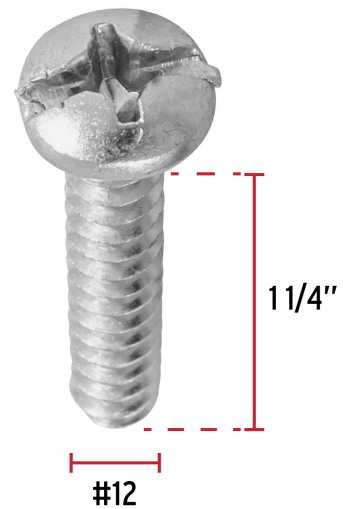

**FIERO**

CÓDIGO: 44429 CLAVE: PILA-12X1-1/4

**Bolsa con 100 pijas para lámina, #12 x 1-1/4", Fiero**

- Fabricadas en acero con recubrimiento galvanizado
- Cabeza combinada tipo plano y Phillips
- Para unir objetos metálicos, madera, fibra de vidrio y plástico

**Especificaciones**

<b>Número</b>	12
<b>Largo</b>	1-1/4" (32 mm)
<b>Rosca</b>	Completa
<b>Piezas por bolsa</b>	100
<b>Empaque individual</b>	Bolsa

**Imagenes complementarias**

**Imágenes complementarias**