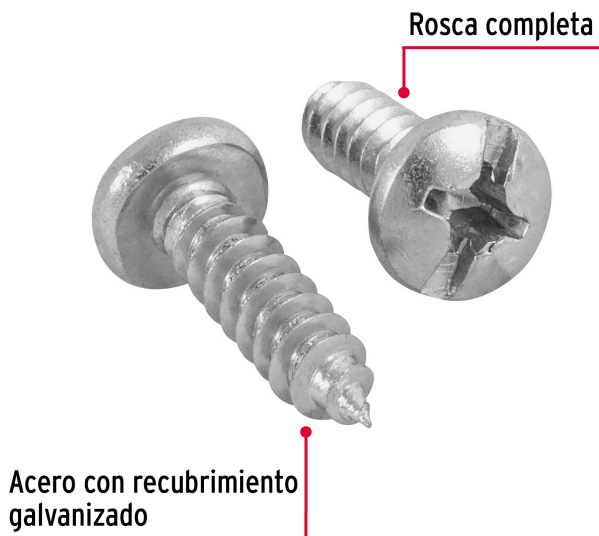

FIERO

CÓDIGO: 44427 CLAVE: PILA-12X3/4

Bolsa con 100 pijas para lámina, #12 x 3/4", Fiero

- Fabricadas en acero con recubrimiento galvanizado
- Cabeza combinada tipo plano y Phillips
- Para unir objetos metálicos, madera, fibra de vidrio y plástico

**Especificaciones**

| | |
|--------------------|--------------|
| Número | 12 |
| Largo | 3/4" (19 mm) |
| Rosca | Completa |
| Piezas por bolsa | 100 |
| Empaque individual | Bolsa |

Imágenes complementarias