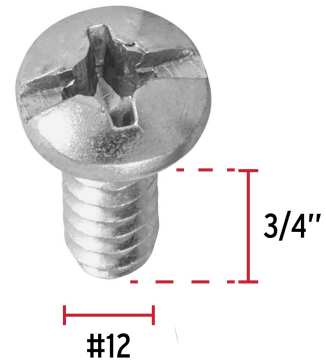

FIERO

CÓDIGO: 44427 CLAVE: PILA-12X3/4

Bolsa con 100 pijas para lámina, #12 x 3/4", Fiero

- Fabricadas en acero con recubrimiento galvanizado
- Cabeza combinada tipo plano y Phillips
- Para unir objetos metálicos, madera, fibra de vidrio y plástico

**Especificaciones**

| | |
|--------------------|--------------|
| Número | 12 |
| Largo | 3/4" (19 mm) |
| Rosca | Completa |
| Piezas por bolsa | 100 |
| Empaque individual | Bolsa |

Imágenes complementarias