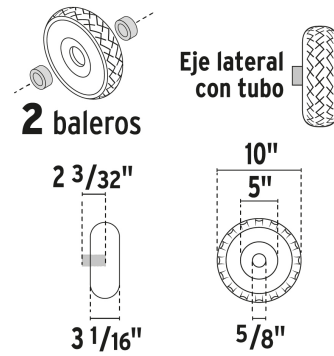

**PRETUL®**

CÓDIGO: 42710 CLAVE: DIA-385P

**Diablo de carga de 385 kg, de plataforma, ruedas neumáticas**

- Estructura tubular de acero
- 2 Ruedas neumáticas de caucho y 2 rodajas giratorias de polipropileno
- 2 Posiciones, diablo y plataforma
- Base tipo plataforma para colocar objetos y parrillas laterales protectores para las ruedas

2 Baleros

Eje lateral con tubo

**Especificaciones**

Capacidad de carga de la plataforma	385 kg
Capacidad de carga del diablo	200 kg
Rodajas giratorias	4" (100 mm)
Diámetro del tubo lateral	1-1/4" (32 mm)
Maneral de tubo de acero	Calibre 19
Tubos laterales de acero	Calibre 18
Altura total	153 cm
Dimensiones de la base	23 cm x 35cm
Diámetro de la rueda	25.4 cm
Peso	13 kg
Inner	1

**Refacciones y/o accesorios disponibles en catálogo (no incluidas)**

Código	Clave	Descripción
45089	RO-4PPG	Rodaja giratoria de repuesto para DIA-385P, Fiero

Imágenes complementarias

**Rueda 10"**

**Rodaja giratoria 4"**