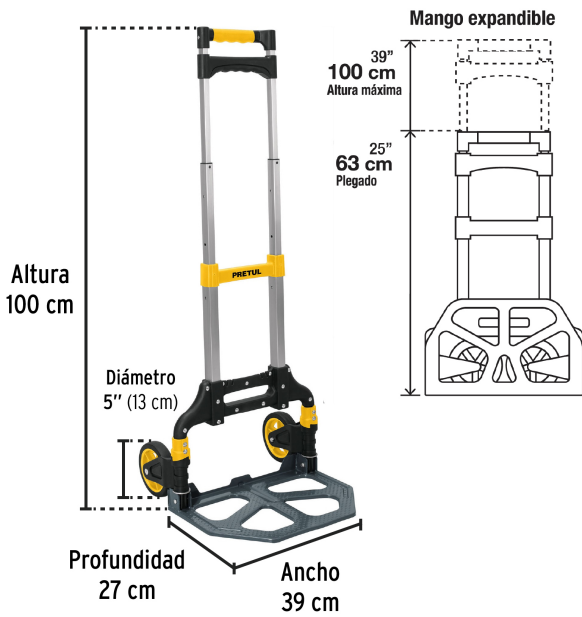

PRETUL®

CÓDIGO: 24127 CLAVE: DIA-100P

Diablo de carga, plegable, 100 kg, Pretul

- Cuerpo 100% de aluminio
- Ligero y compacto para su fácil transportación y almacenamiento
- Ruedas de TPR y polipropileno
- Base de acero para mayor resistencia
- Mango telescópico expandible agarradera comfortable

Especificaciones

Capacidad de carga	100 kg
Dimensiones	100 cm x 27 cm x 39 cm
Dimensiones plegado	63 cm x 6 cm x 39 cm
Diámetro de rueda	5" (13 cm)
Peso	3 kg
Inner	1
Master	4

Imágenes complementarias

Imágenes complementarias