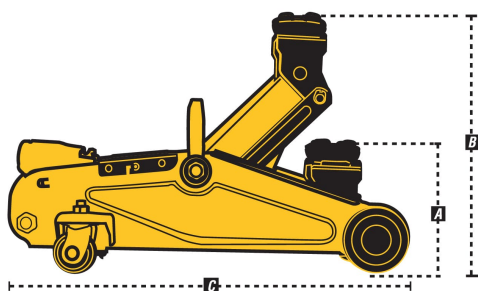

PRETUL®

CÓDIGO: 22070 CLAVE: GAPA-2P

Gato de patín 1.5 ton de 32 movimientos, Pretul

- Llantas traseras giratorias para fácil manejo
- Válvula de seguridad que evita la sobrecarga
- Maneral que controla el levantamiento y descenso

Certificaciones y garantías**Especificaciones**

Movimientos	32
Capacidad de carga	1.5 t
Altura máxima	30 cm
Altura mínima	13 cm
Largo del gato	41 cm
Peso neto	7 kg
Empaque individual	Caja
Inner	1

Imágenes complementarias

A) Altura mínima	130 mm
B) Altura máxima	300 mm
C) Largo del gato	41 cm