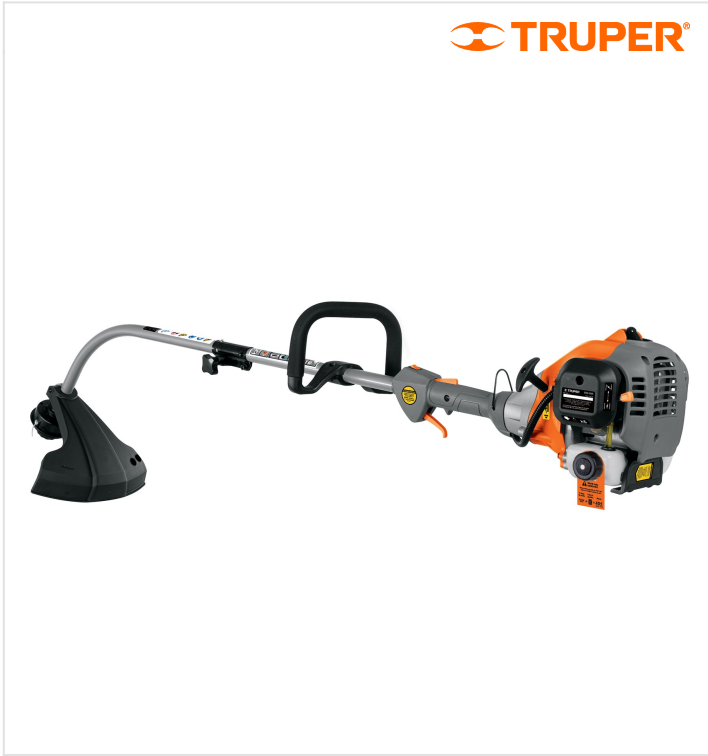

Desbrozadora a gasolina 26cc mango tipo "D", 17" corte, curva

- Motor de 1 HP a 2 tiempos
- Eje curvo, mayor balance, facilidad de uso y más ligera
- Función de desbrozadora y orilladora
- Eje desmontable que facilita su transporte y almacenamiento
- Para corte en césped residencial delgado, hierba y maleza
- Uso ocasional ligero y jardín residencial chico

Mango anti-vibración

Eje desmontable

Certificaciones y garantías

Especificaciones

Cilindrada	26 cc
Potencia	1 HP
Diámetro de corte	17" (43 cm)
Velocidad	8,000 rpm
Capacidad de tanque	500 ml
Máxima diámetro de hilo recomendado	2.7 mm
Mezcla de gasolina	50:1
Consumo de gasolina	0.42 L/h
Ciclo de trabajo	30 minutos de descanso por tanque consumido. Máximo 6 horas
Peso	5.2 kg
Empaque individual	Caja
Inner	1